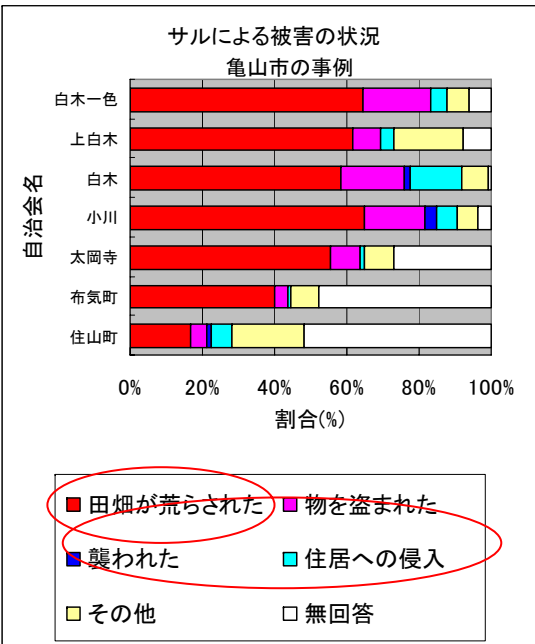

三重県における猿および猿害の状況

図2.1.2 三重県獣害駆除数と被害面積の関係

引き抜かれたタマネギ

頭だけかじられたダイコン