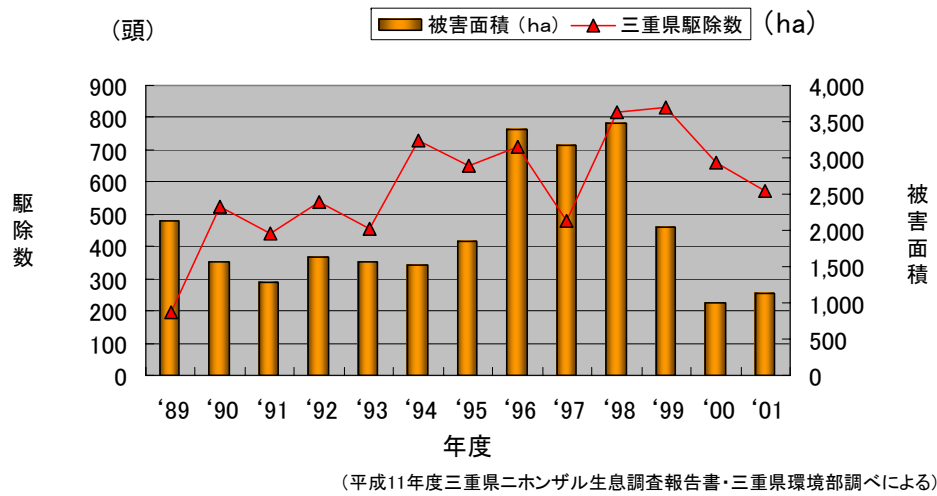

三重県における猿および猿害の状況

図2.1.2 三重県獣害駆除数と被害面積の関係

引き抜かれたタマネギ

頭だけかじられたダイコン